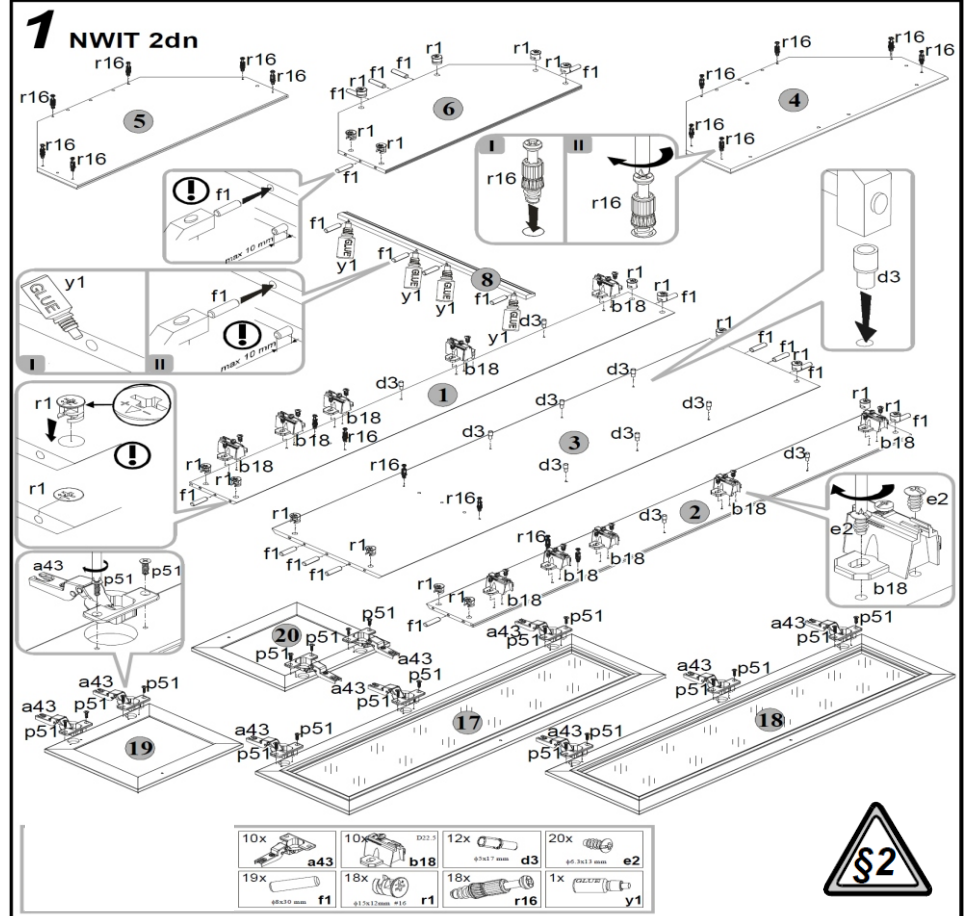

STYLIUS NWIT 2dn

A	B	C	D
1	1857x199	S21-137	1/7
2	1857x199	S21-138	1/7
3	1857x468	S21-139	1/7
4	922x431	S21-234	2/7
5	896x398	S21-235	2/7
6	832x382	S21-326	2/7
7	828x375	S21-564	3/7
8	798x40	S21-572	4/7
9	1873x50	S21-573	4/7
10	798x40	S21-581	4/7
11	971x79	S21-1575	4/7
12	248x79	S21-1585	4/7
13	248x79	S21-1586	4/7
14	210x193	S21-2592	5/7
15	210x193	S21-2593	5/7
16	1884x297	S21-929	1/7
17	1340x396	S21-019	6/7
18	1340x396	S21-021	6/7
19	445x396	S21-023	7/7
20	445x396	S21-024	7/7

10x a43	10x b18	4x c84 ¹	4x c84 ²	12x d3	20x e2	1x e1
4x e2	19x f1	18x f11	4x j6	100x l1	1x k17	2x l21
2x n40	2x n54	4x p20	2x p35	2x p38	4x p46	20x p51
18x r1	18x r16	1x s1	12x s2	1x y1	1x z1	